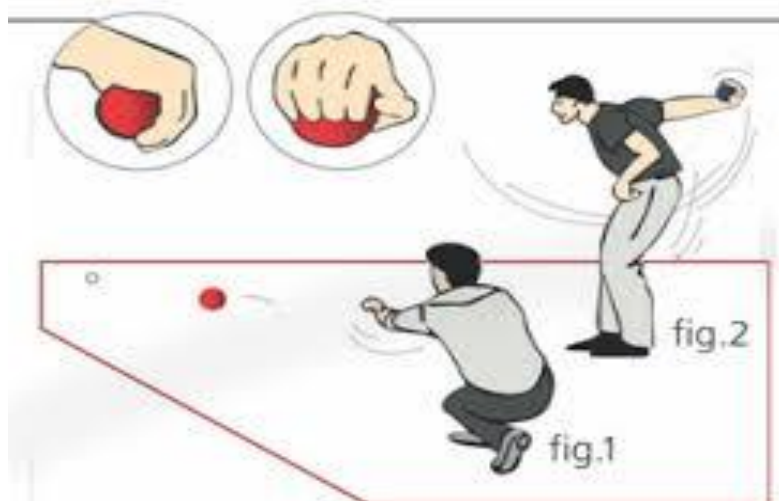

NÚCLEO DE BOCCIA

Vários escalões (12 aos 18 anos)

Género – F/ M

INSCREVE-TE!

JUNTO AO TEU PROFESSOR EDUCAÇÃO FÍSICA

HORÁRIOS/TREINOS

Dia da semana	Hora	Local	Professor responsável
3º feira	11H25 às 13H15	Pavilhão da Escola	Luis Pintado
5º feira	10H15 às 11H05		